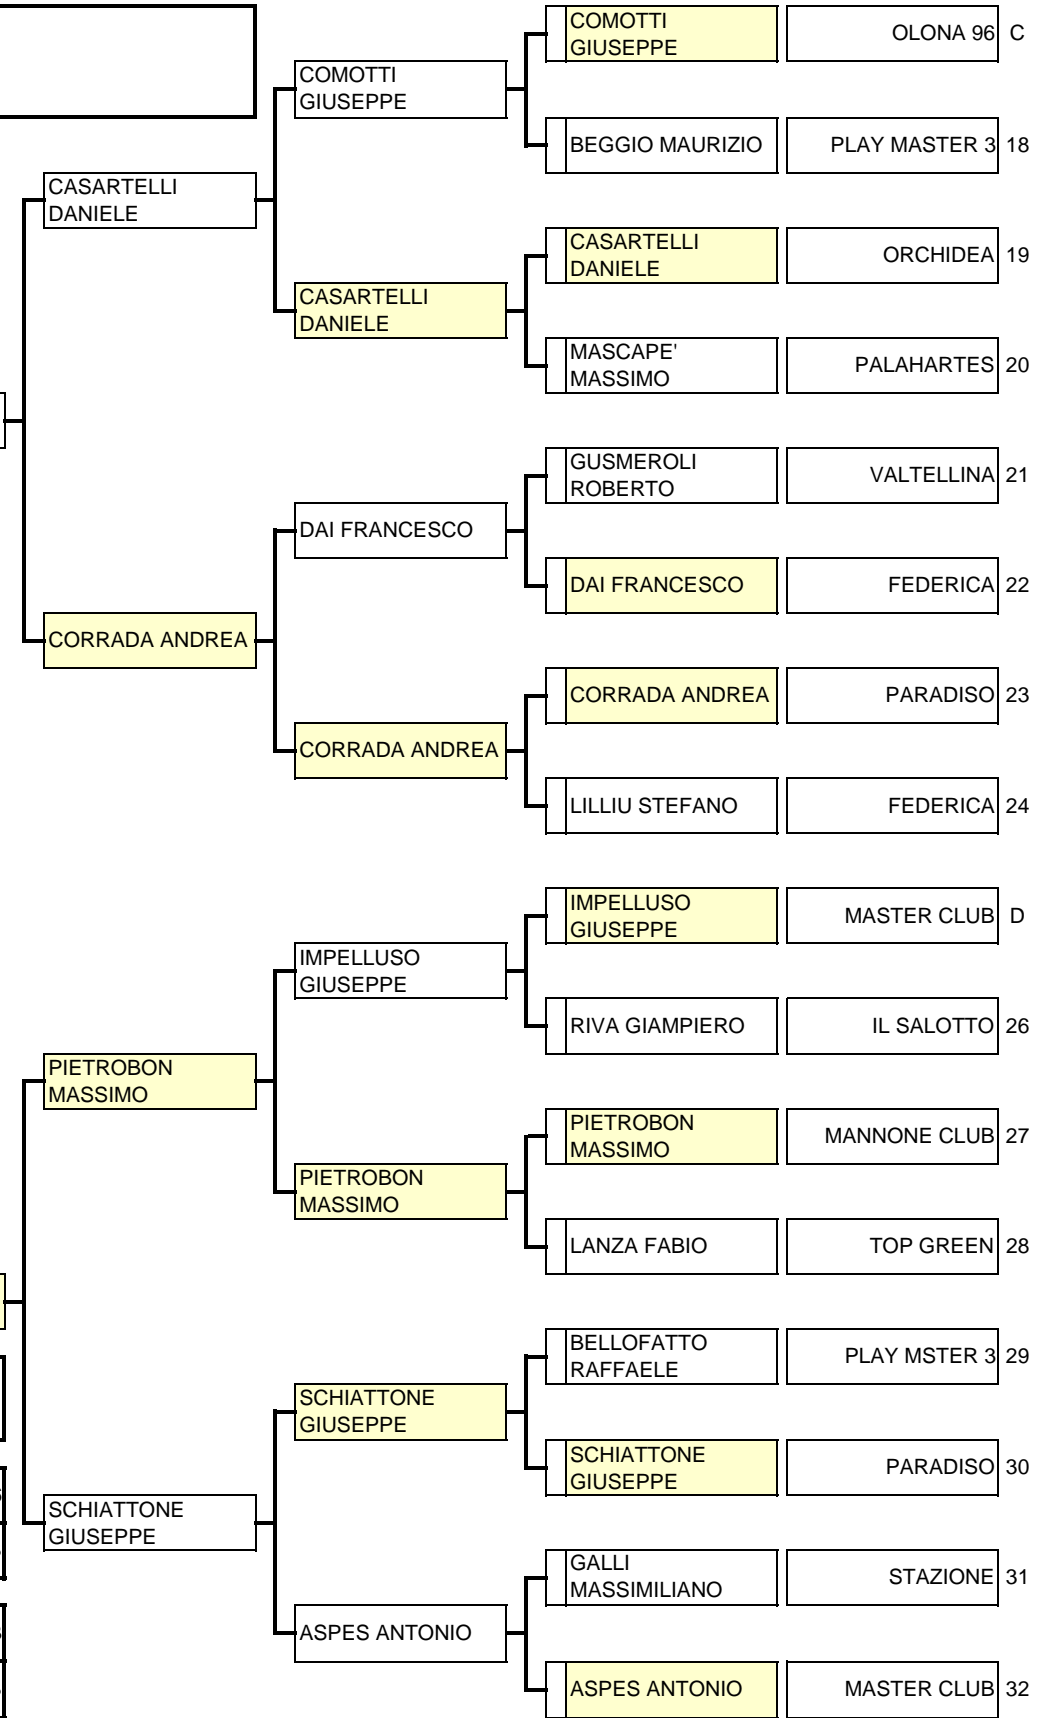

- A FREE TIME ZUPPELLI ALFREDO
- 2 PLAY MASTER 3 RAVA MASSIMO
- 3 CHALET RACCANELLO GIANCARLO
- 4 ROYAL BACCHETTA LUIGI
- 5 GUGLIELMO TELL POZZI VINCENZO
- 6 FIUMBERTI PANATTI CLAUDIO
- 7 IL CANTINONE ERBA ROBERTO
- 8 IV GIUGNO RADICE AMILCARE
- B TOP GREEN BATTIATA PIETRO
- 10 PLAY MASTER 3 TRIPODO ANTONIO
- 11 DOLCE VITA MICHELI MARCO
- 12 LUCAS CLUB MEDICO BIAGIO
- 13 ACCADEMIA CO BRAMANI MARZIO
- 14 PLAY MASTER BRUZZESE DOMENICO
- 15 IL SALOTTO MINZERA EMILIO
- 16 IL SALOTTO MONTI RENZO